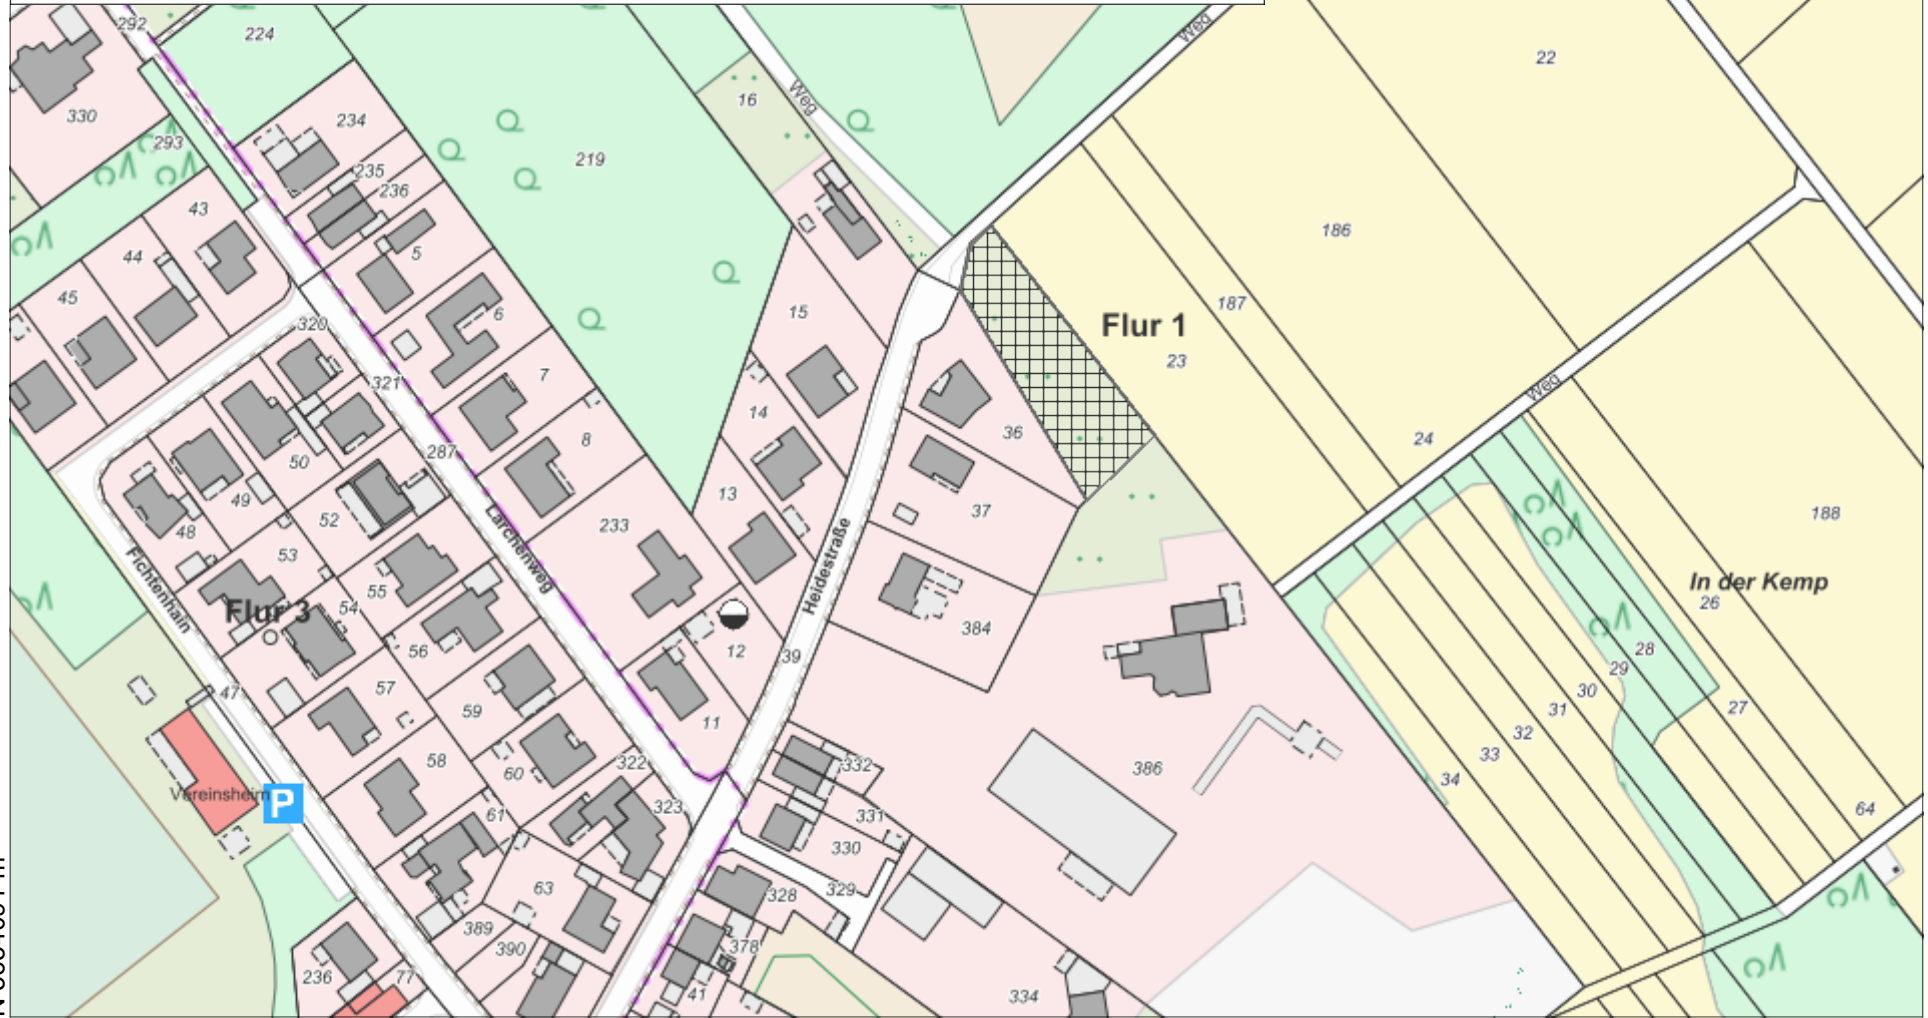

E 285646 m

N 5654427 m

Kreis Heinsberg
Gemeinde Selfkant

Auszug aus dem Geodatenbestand

- Nur für den Dienstgebrauch -

Erstellt Sonja Kunau, 06.02.2026, Maßstab 1 : 2.000

kreis heinsberg
bodenständig. weitsichtig.

N 5654091 m

E 285140 m