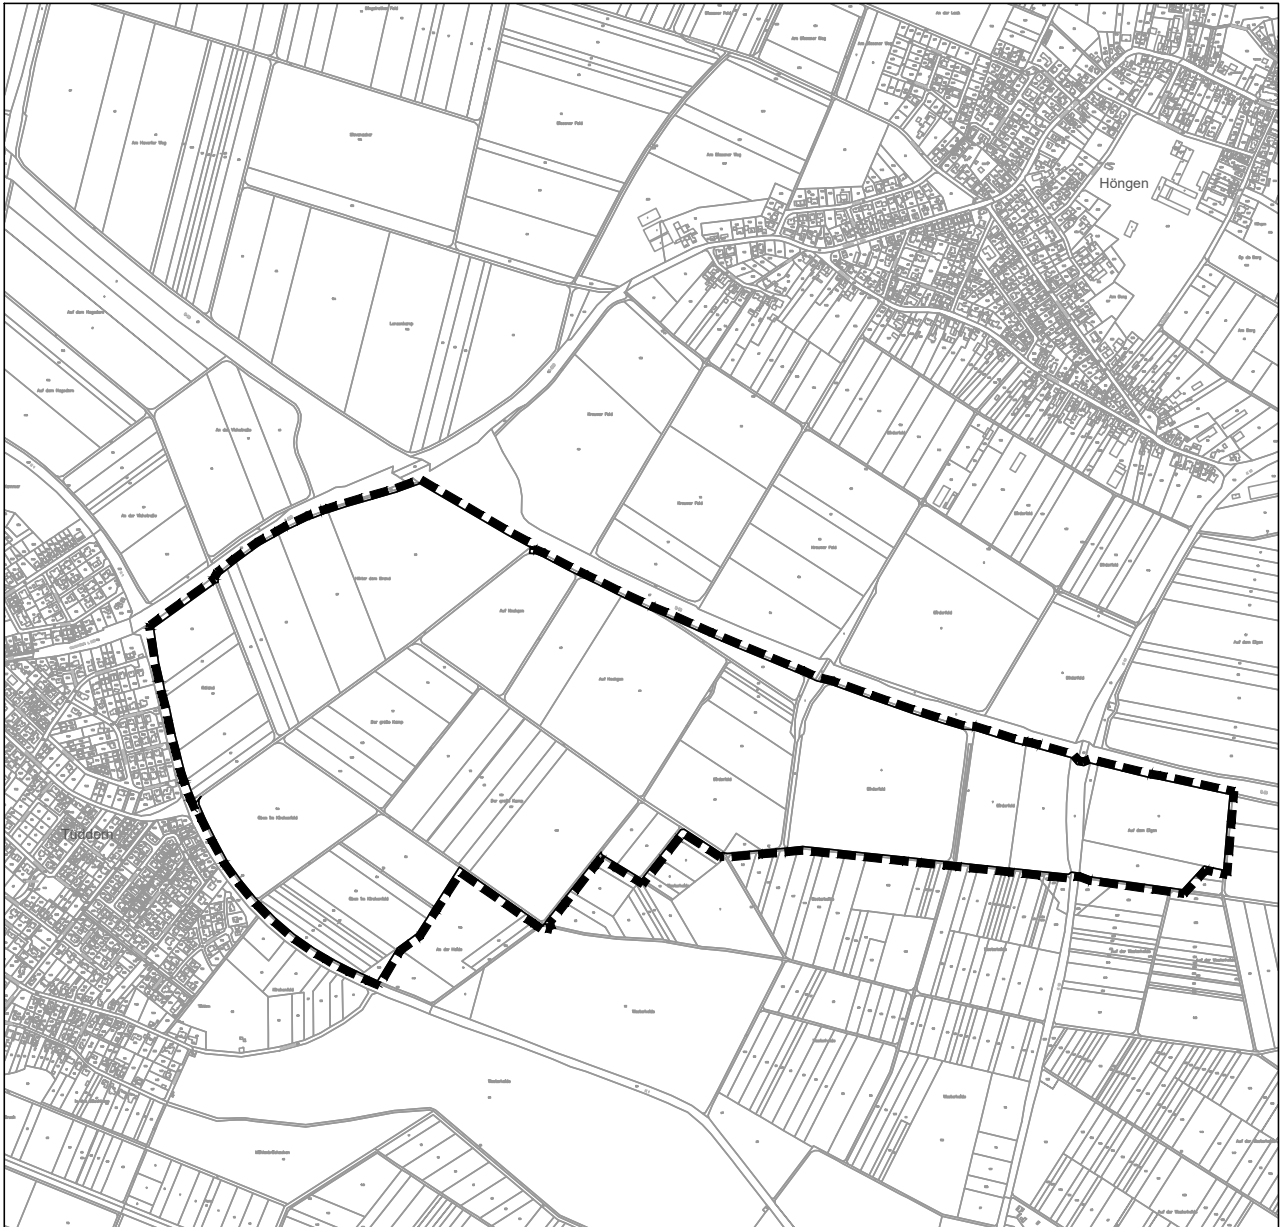

# GEMEINDE SELFKANT

Bebauungsplan BP 61  
"Selfkant, Waldentwicklungsfläche"

Lage des Plangebiets

Maßstab 1 : 15.000