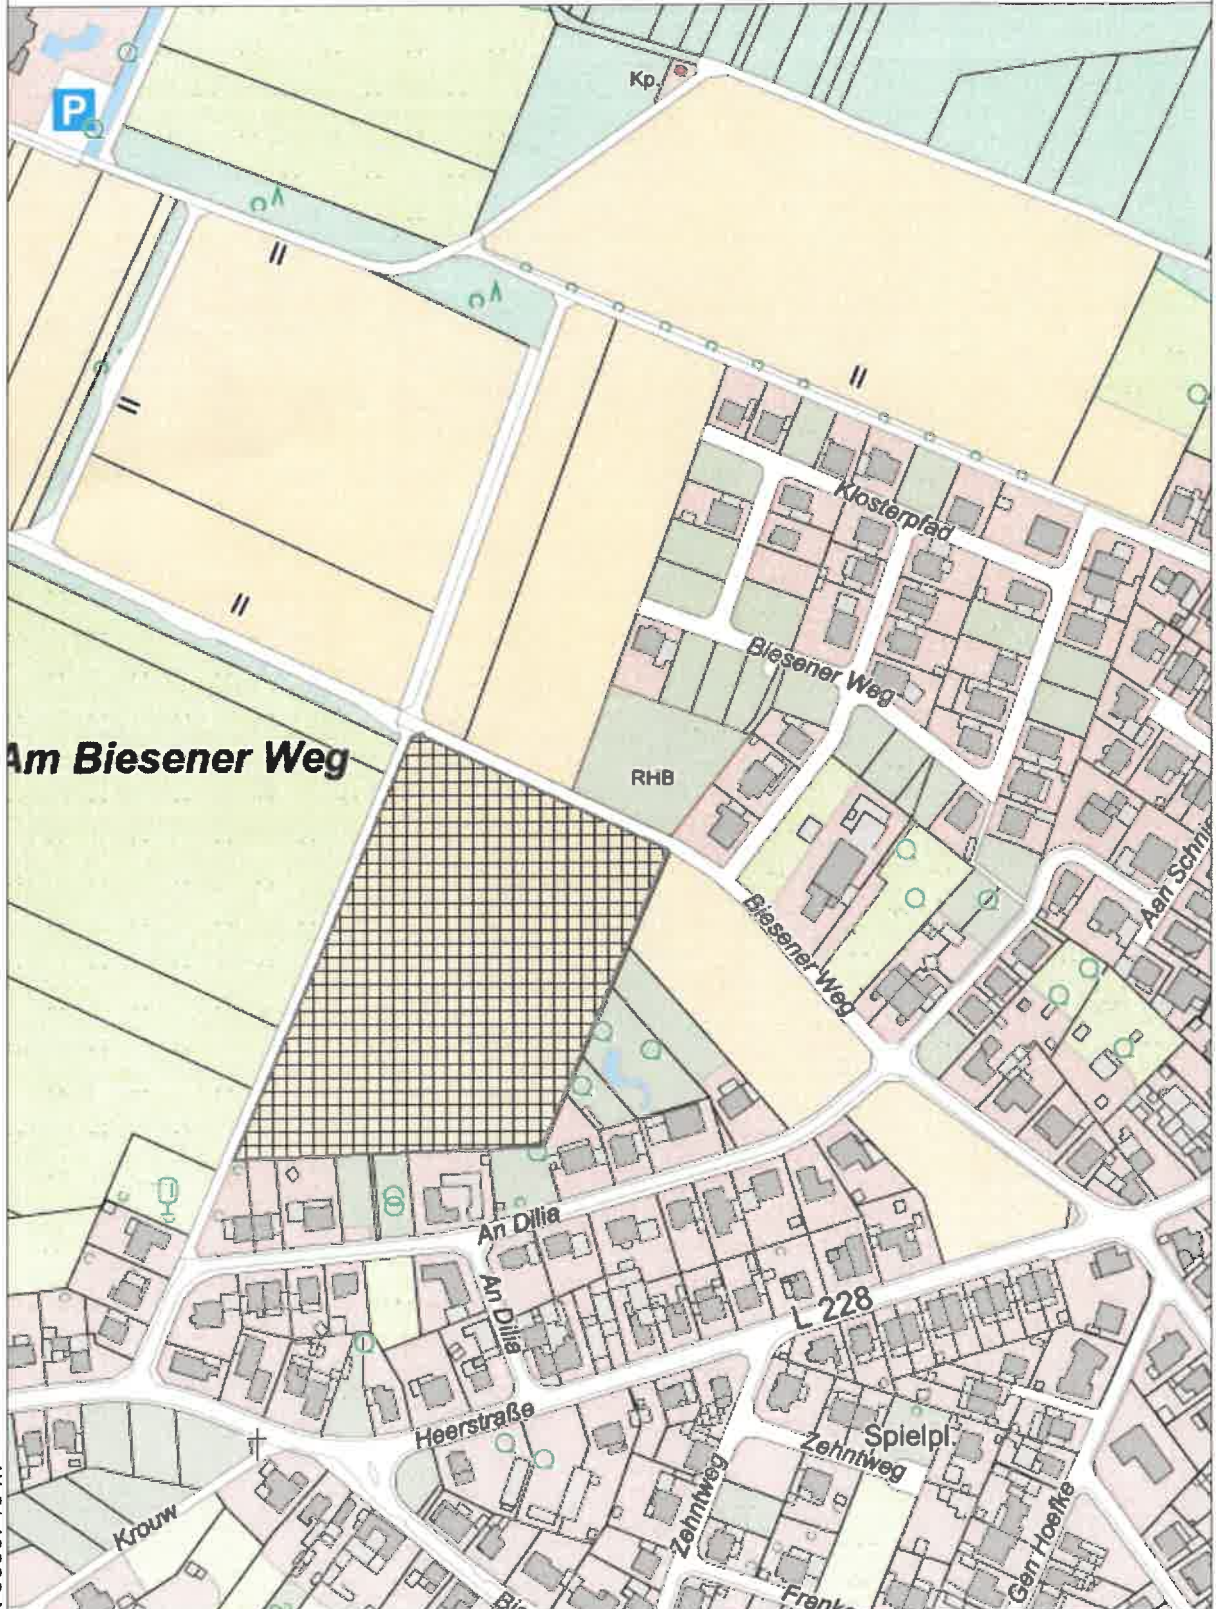

E 284843 m

N 5657526 m

Kreis Heinsberg  
Gemeinde Selfkant

Auszug aus dem Geodatenbestand

- Nur für den Dienstgebrauch -

kreis heinsberg  
bodenständig. weitsichtig.

Erstellt Sonja Kunau, 14.08.2024, Maßstab 1 : 3.050

Am Biesener Weg

N 5656748 m

E 284337 m